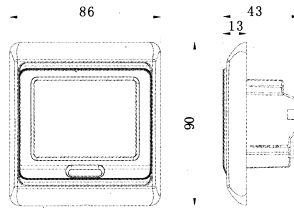

Bedienungsanleitung programmierbarer Thermostat mit Touchscreen (QM-BLUE-TS / QF-WHITE-TS)

Display blau/weiß

technische Daten:

Spannung	: 230 Volt AC
Eigenverbrauch	: ~ 2 Watt
Einstellbereich	: 5°C - 90°C
Bodenbegrenzung	: 5°C - 60°C
Genauigkeit	: +/- 0.5°C
Umgebungstemperatur	: -5°C - 50°C
Schutzart	: IP20
Bodensensor	: NTC 3m Kabel