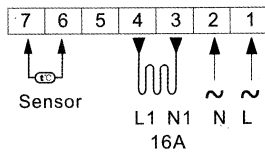

Bedienungsanleitung programmierbarer Thermostat mit Touchscreen (QM-BLUE-TS / QF-WHITE-TS)

Display blau/weiß

technische Daten:

Spannung	: 230 Volt AC
Eigenverbrauch	: ~ 2 Watt
Einstellbereich	: 5°C - 90°C
Bodenbegrenzung	: 5°C - 60°C
Genauigkeit	: +/- 0.5°C
Umgebungstemperatur	: -5°C - 50°C
Schutzart	: IP20
Bodensensor	: NTC 3m Kabel

Stromanschlußplan:

Funktionen:

- manueller Mode:**
Temperatur wird nach der von Hand eingestellten Temperatur geregelt. Alle Programme sind inaktiv.
- automatischer Mode:** (☀️ 🏠 🌙 🌙 🏠 ☀️ - Ereignisse 1 bis 6):
Jeder Tag hat 6 Ereignisse nach Zeit und Temperatur programmierbar. Regler arbeitet nach diesen Programmen.
- Komfortmode:**
Die Temperatur wird für aktuell von Hand gesteuert, Steuerung erfolgt beim nächsten Ereignis wieder automatisch.
- Heizen**

Kindersicherungsfunktion:

Zum Aktivieren/Deaktivieren drücken Sie die beiden Tasten ▲ & ▼ gleichzeitig für 5 sec. (🔒 erscheint, wenn aktiv)

Sensorfehler:

Bitte wählen Sie den richtigen Sensormode (Raum -, Boden - oder Kombithermostat mit Einstellen der maximalen Bodentemperatur) Wenn „Er0“ oder „Er1“ am Display angezeigt wird, ist entweder der falsche Mode gewählt oder das Thermostat ist defekt.