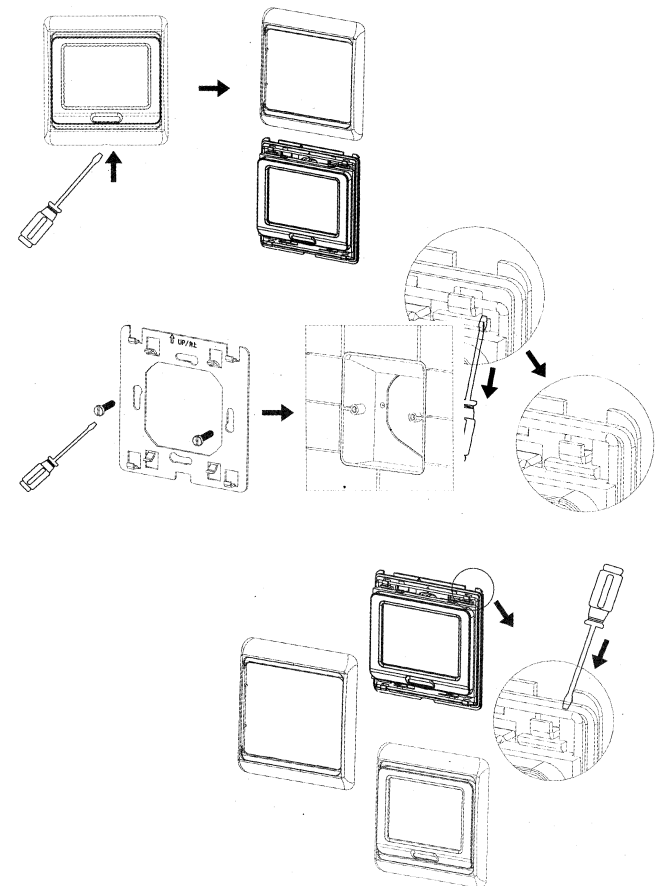

Montage:

Key	Event	Symbol	Time	▲ ▼	Temperature	▲ ▼	
☰	Day 1-5	1	☀️	06 : 00	Set the start/end time	20°C	Set programmed temperature
		2	🏠	08 : 00		15°C	
		3	🌙	11 : 30		15°C	
		4	🌙	12 : 30		15°C	
		5	🏠	17 : 00		22°C	
		6	☀️	22 : 00		15°C	
☰	Day 6-7	1	☀️	08 : 00	22°C		
		2	☀️	23 : 00	15°C